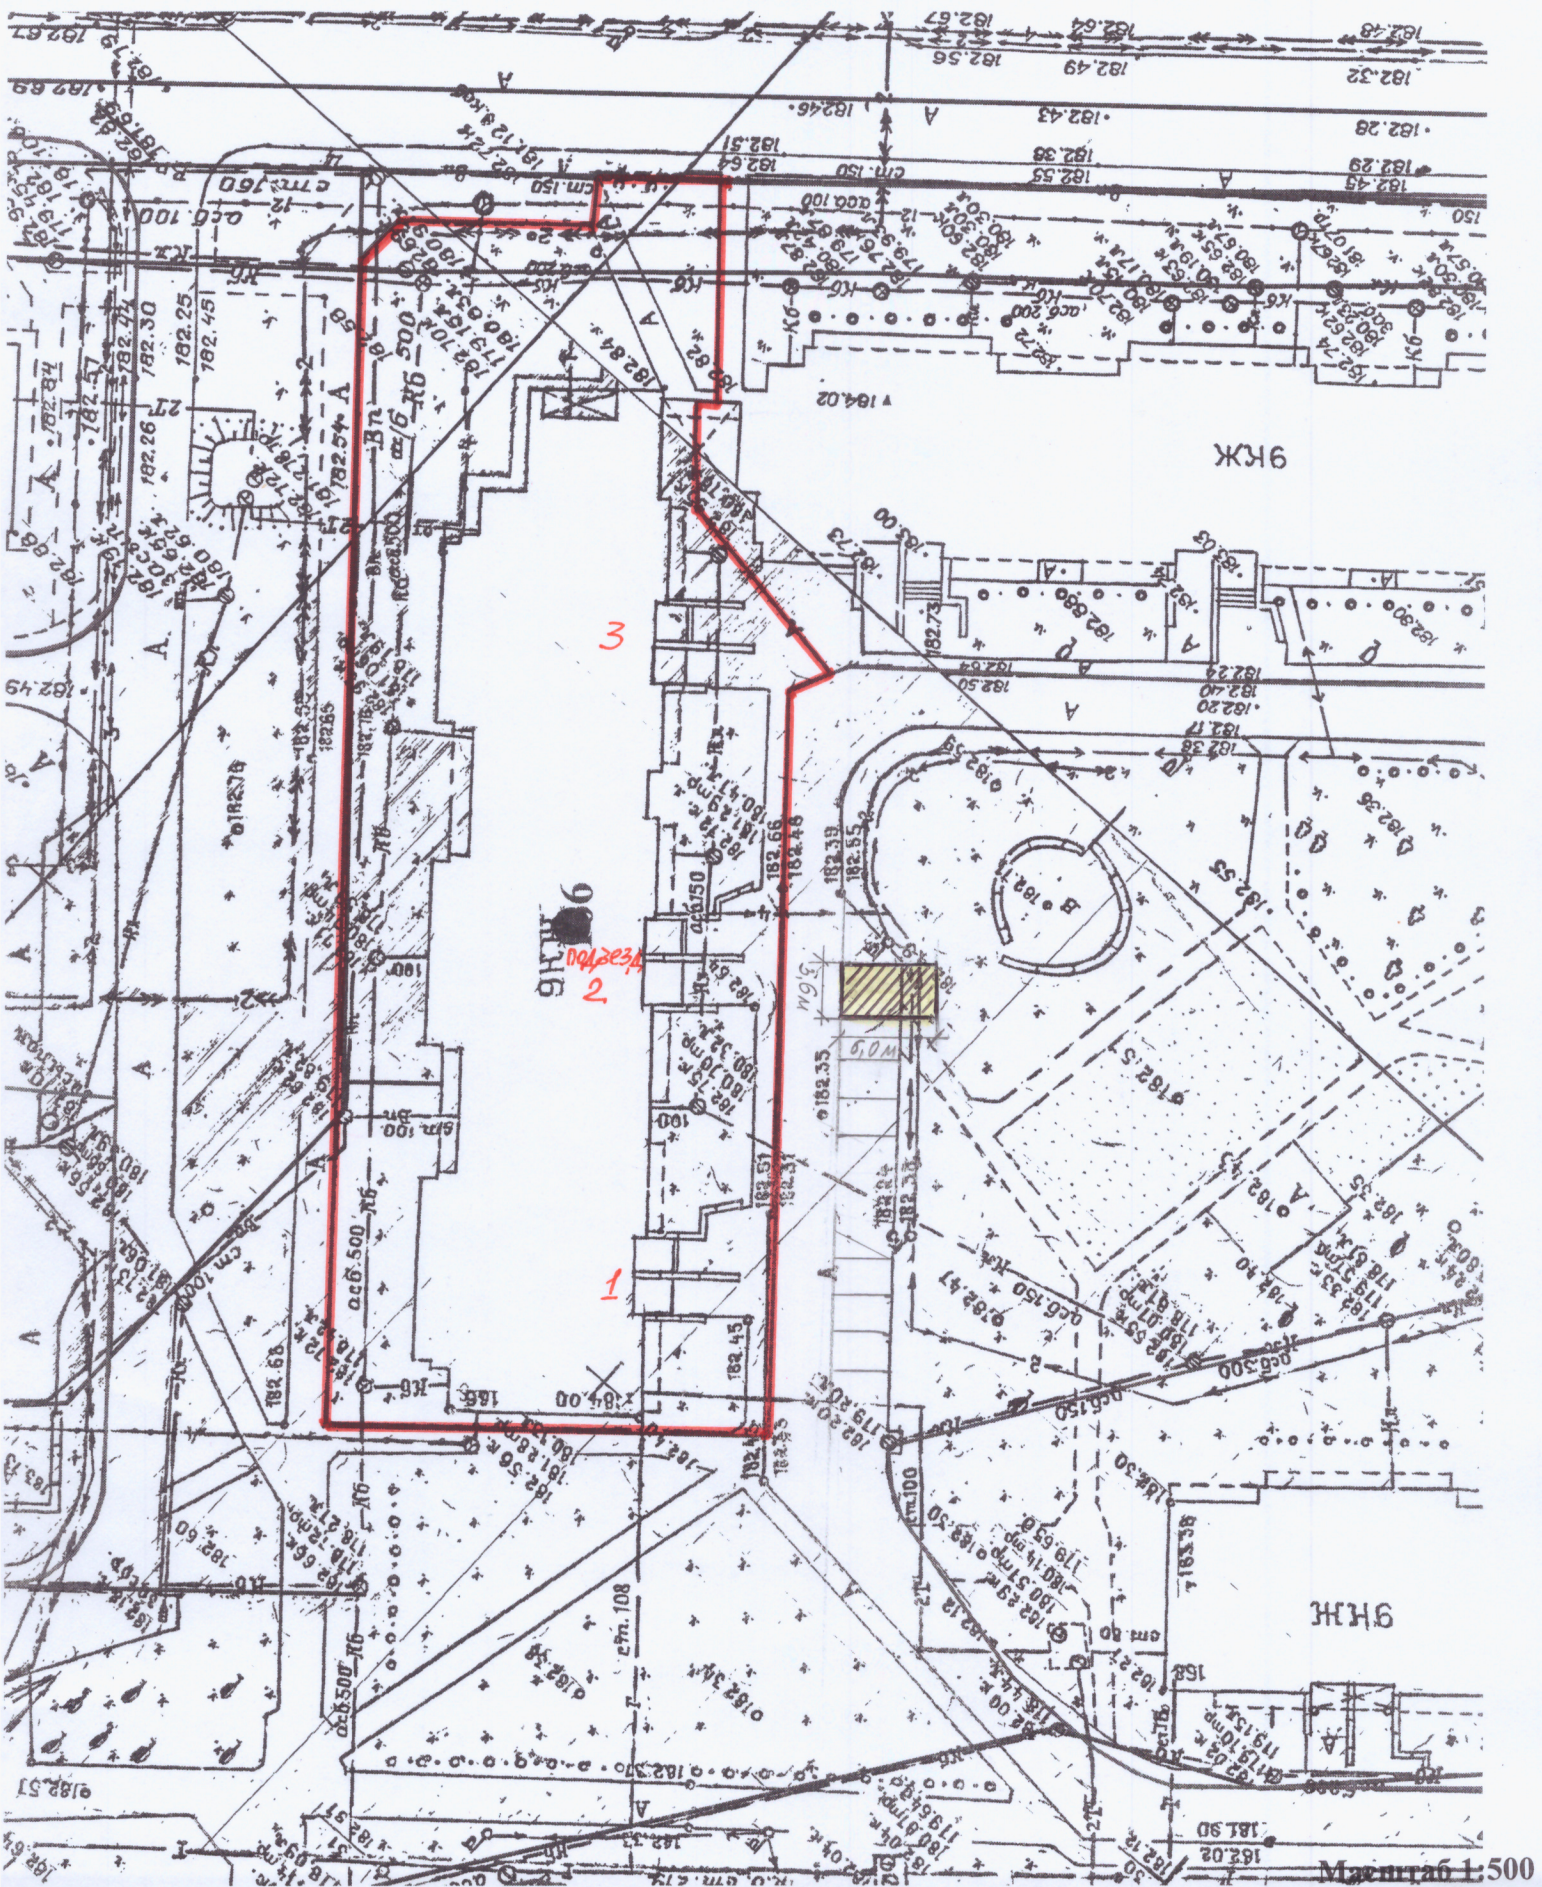

Схема размещения стоянки автомобиля, перевозящего инвалида, выполненная на топографической съемке в масштабе 1:500, вблизи дома 166 по пр-кту Ленина г. Обнинска

Условные обозначения:

-  - граница земельного участка с кадастровым номером 40:27:030301:128 под многоквартирным домом 166 по пр-кту Ленина г. Обнинска;
-  - стоянка автомобиля, перевозящего инвалида.