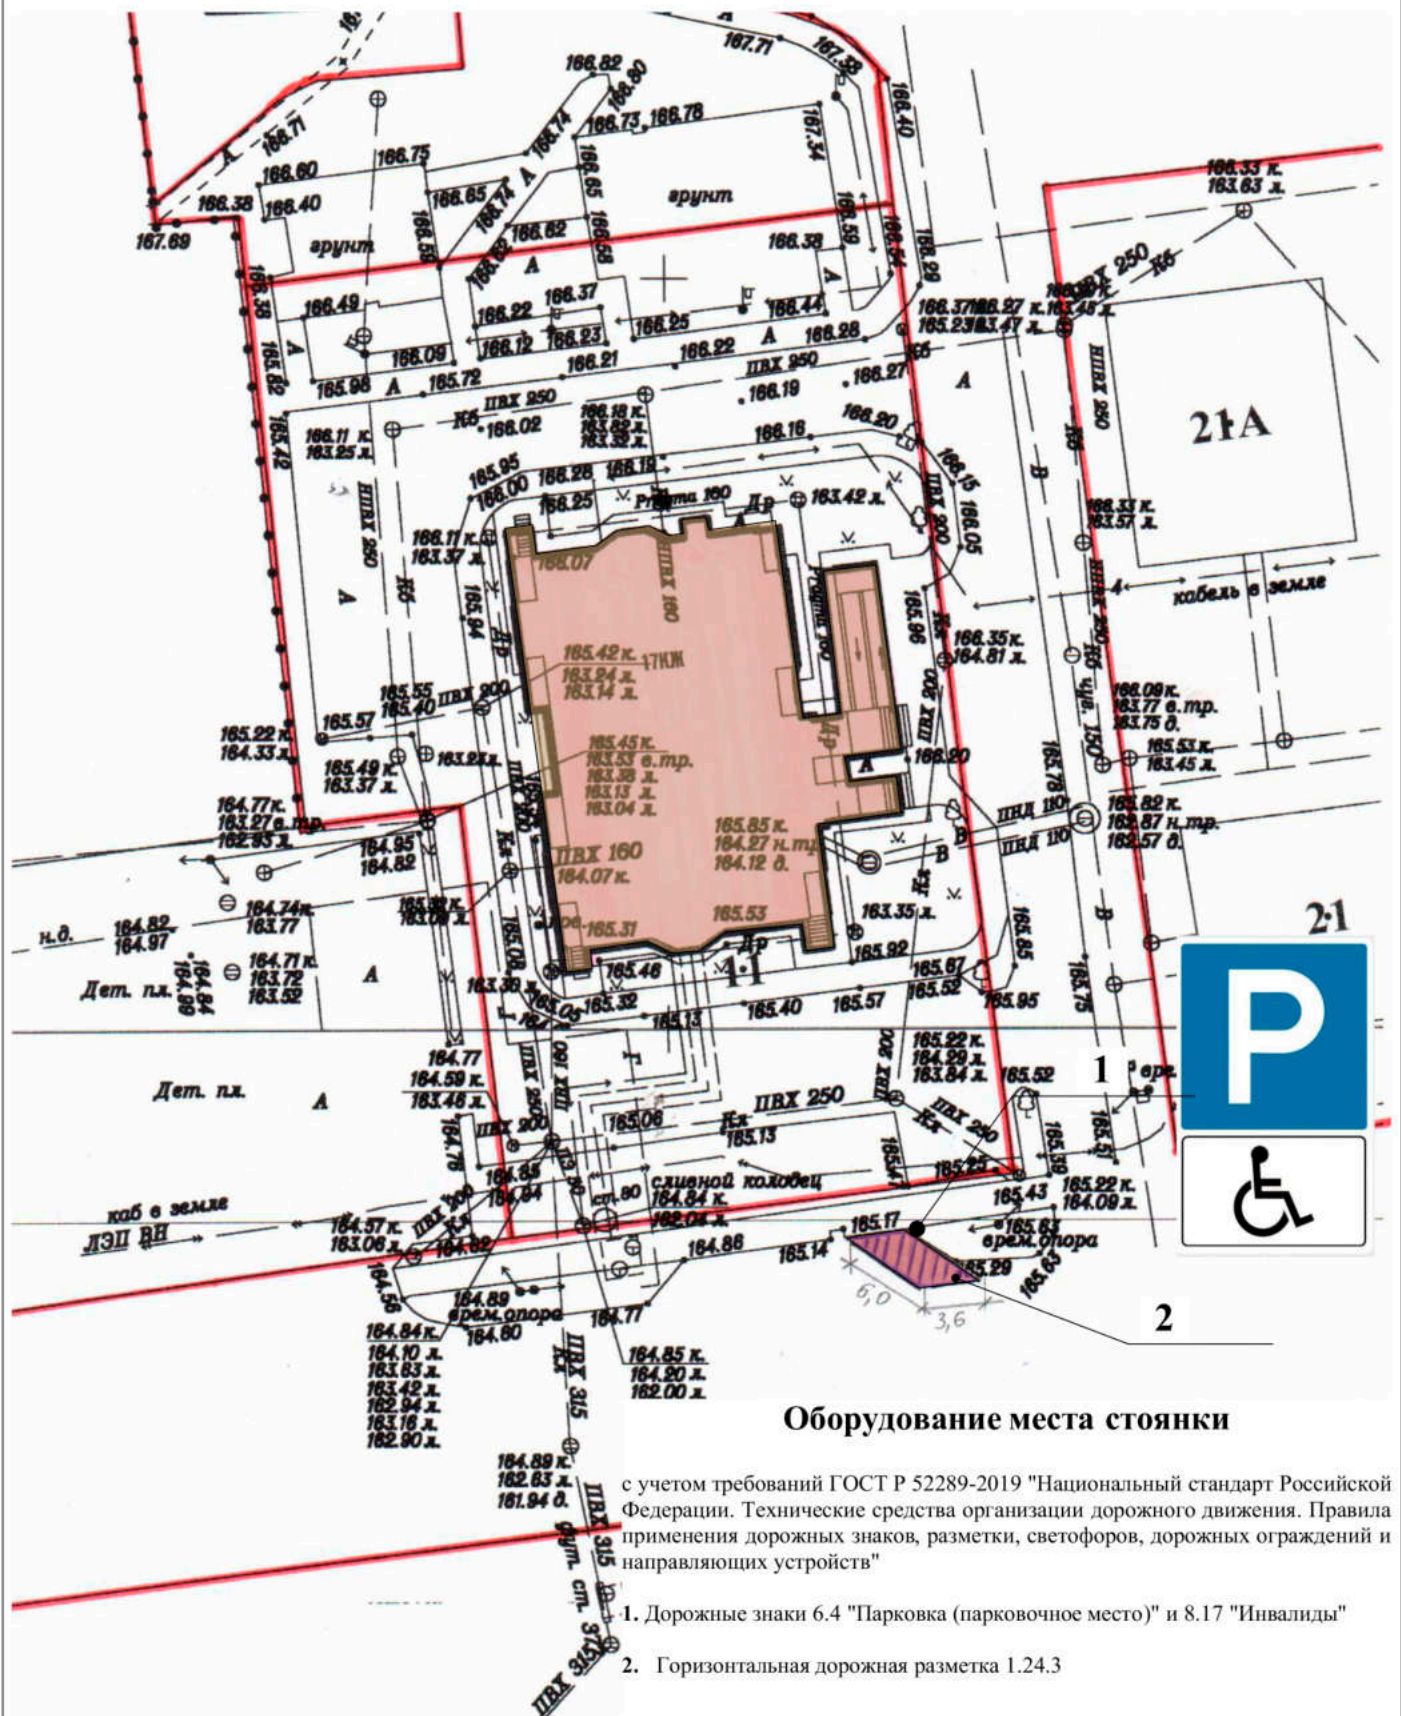

Схема размещения стоянки автомобиля, перевозящего инвалида, выполненная на  
топографической съемке в масштабе 1:500, вблизи дома 11 по ул. Комсомольская  
г. Обнинска

**Условные обозначения:**

-  границы земельных участков, сведения о которых внесены в ЕГРН
-  многоквартирный дом 11 по ул. Комсомольская г. Обнинска
-  стоянка автомобиля, перевозящего инвалида