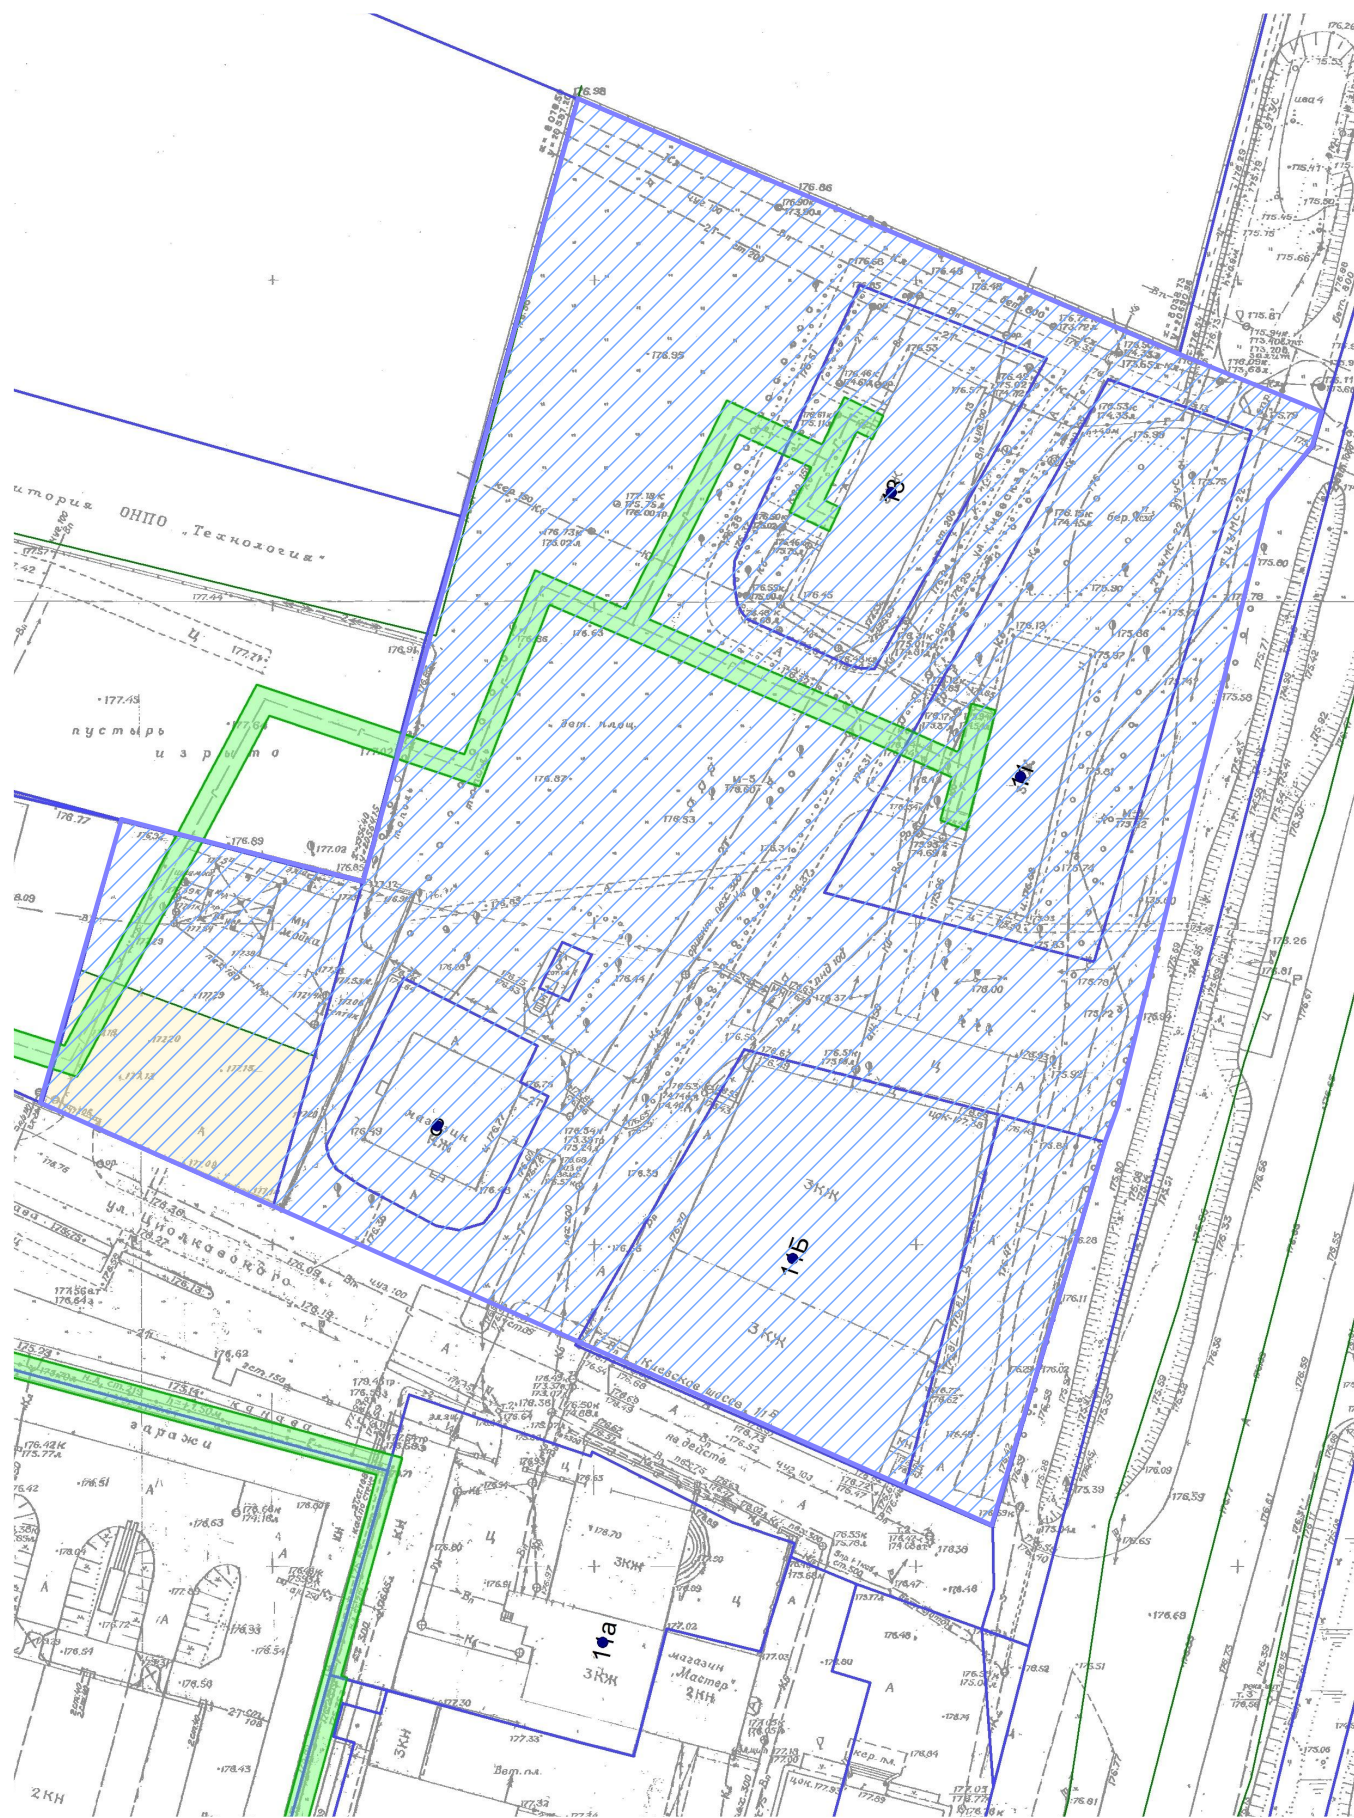

Приложение к постановлению Администрации города  
от 05.09.2022 № 1907-п

Условные обозначения:

граница территории, в отношении которой подготавливается проект межевания